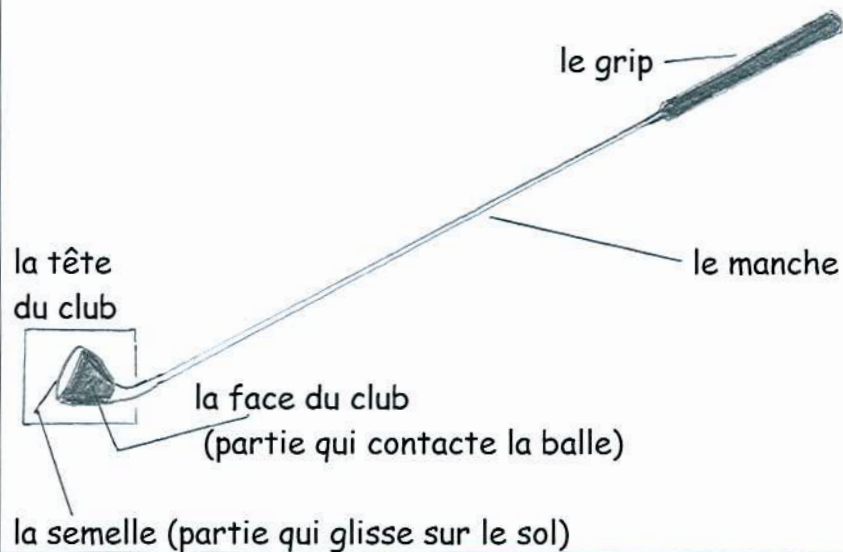

~ LEXIQUE GOLF ~

club : canne avec laquelle on frappe la balle

les différents clubs

le bois : il est destiné aux coups de longues distances.

le fer : il sert aux coups de précision pour atteindre le green.

le putter : il est utilisé pour faire rouler la balle vers le trou sur le green.

verbes d'action :

→ putter : action de faire rouler la balle avec le putter

→ pitcher : action de donner à la balle une trajectoire avec le moins de roule au sol